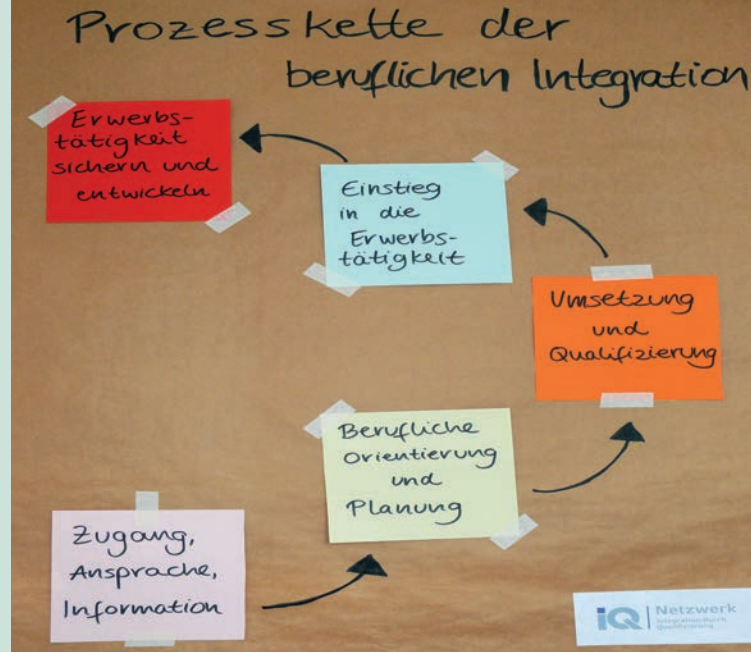

تحصلون على استشارة مجانية من الألف إلى الياء من أجل نجاح اندماجكم المهني.

Das Förderprogramm „Integration durch Qualifizierung“ zielt auf die nachhaltige Verbesserung der Arbeitsmarktintegration von Erwachsenen mit Migrationshintergrund ab. Daran arbeiten bundesweit regionale Netzwerke, die von Fachstellen zu migrationsspezifischen Schwerpunktthemen unterstützt werden. Das Programm wird gefördert durch das Bundesministerium für Arbeit und Soziales, das Bundesministerium für Bildung und Forschung und die Bundesagentur für Arbeit.

IQ Netzwerk Brandenburg - Teilprojekt „Kooperationsverbund - berufliche Integration“

Kontakt:

Viktoria Blank
Bund der Vertriebenen
LV Brandenburg e. V.
Zum Kahleberg 4
14478 Potsdam
Tel. (0331) 81 36 86
Fax: (0331) 87 10 174
E-Mail: kooperationsverbund@bdv-lv-brandenburg.de

Anlaufstellen vor Ort

für den Landkreis Barnim:

Irina Holzmann
Schorfheidestraße 13
16227 Eberswalde
Tel./Fax: (03334) 81 82 53
E-Mail: bdv.migrationsberatung@telta.de

für Potsdam:

Polina Fromiller
Zum Kahleberg 4
14478 Potsdam
Tel.: (0331) 81 36 86
Fax: (0331) 87 10 174
E-Mail: bdv.migrationsberatung@web.de

www.brandenburg.netzwerk-iq.de
www.netzwerk-iq.de

Stand: Mai 2013

Das Netzwerk IQ wird gefördert durch:

Begleitung - Vernetzung - Vermittlung
bei der beruflichen Integration

deutsch
русский
english
français
polski
việt
türkçe
العربية